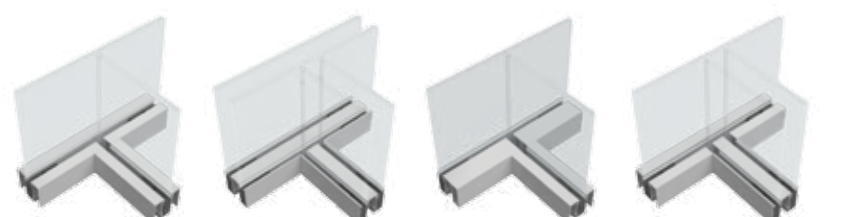

EDGE TO EDGE "T" ANGLE

- Centered Single Glazing Partition
- Double Glazing Partition
- Offset Single Glazing Partition
- Connection to Circulation Between Double Glazing and Centered Single Glazing